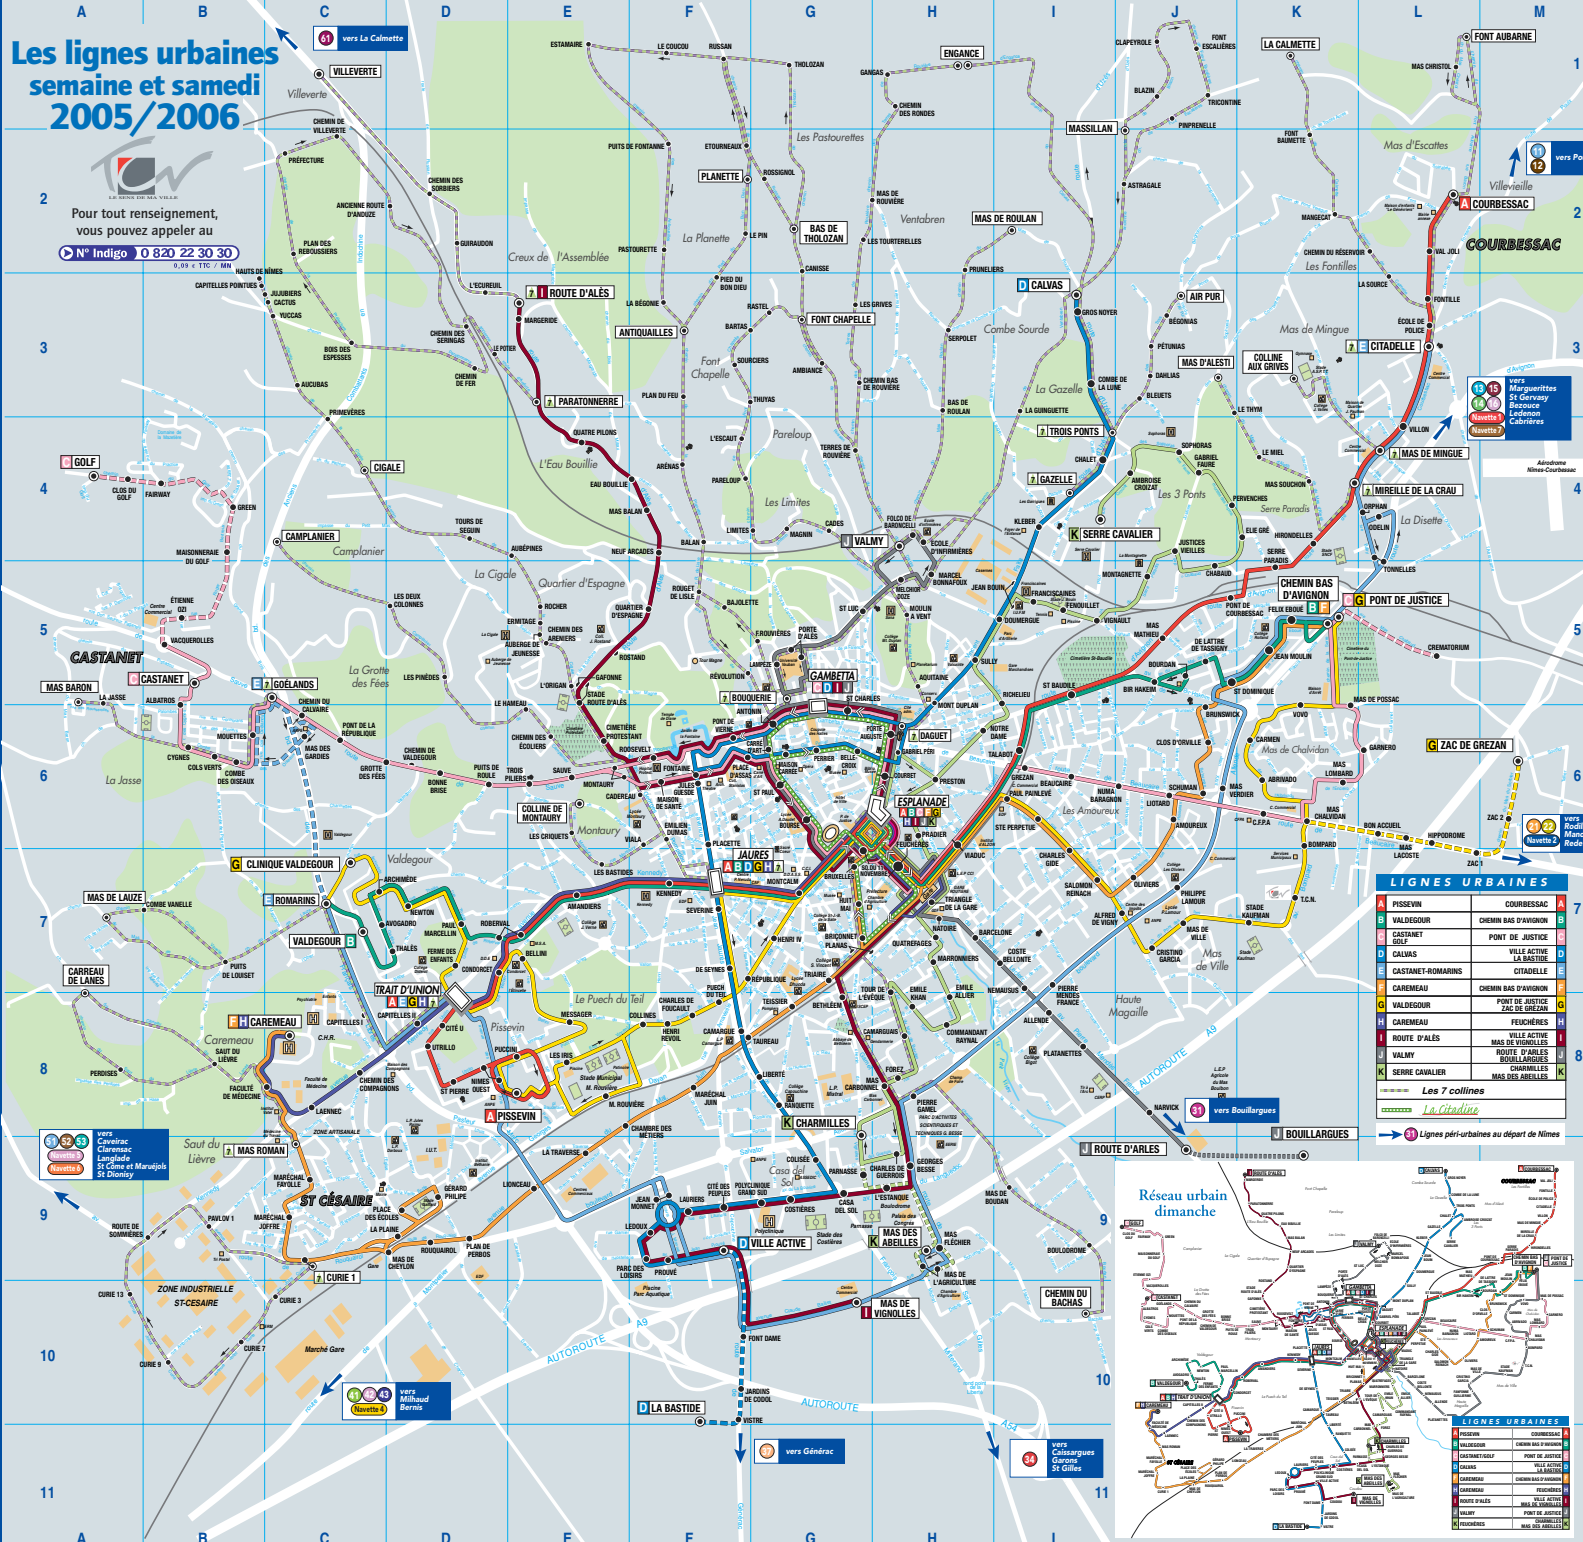

Les lignes urbaines semaine et samedi 2005/2006

Pour tout renseignement, vous pouvez appeler au

N° Indigo 0 820 22 30 30