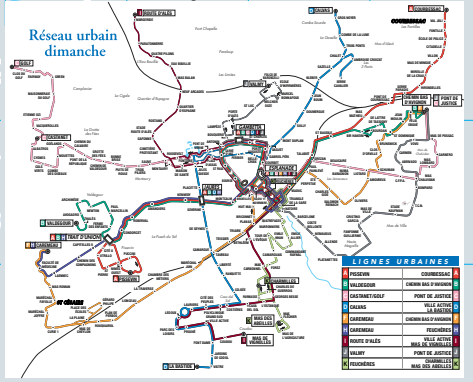

LIGNES URBAINES	
A	PISSEVIN COURBESSAC
B	VALDEGOR CHEMIN BAS D'AVIGNON
C	CASTANET PONT DE JUSTICE
D	CALVAS VILLE ACTIVE
E	CASTANET-ROMARINS CITADELLE
F	CAREMAU CHEMIN BAS D'AVIGNON
G	VALDEGOR PONT DE JUSTICE ZAC DE GREZAN
H	CAREMAU FEUCHÈRES
I	ROUTE D'ALES VILLE ACTIVE MAS DES ABELLES
J	VALMY ROUTE D'ALES BULLARGUES
K	SERRE CAVALIER MAS DES ABELLES

Les 7 collines

La Cité

Lignes péri-urbaines au départ de Nîmes